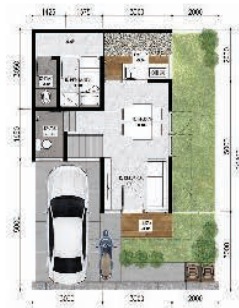

## PREMIUM

LT 80 M<sup>2</sup>  
LB 69, 75 M<sup>2</sup>

1

LUAS TANAH 80 M<sup>2</sup>  
LUAS BANGUNAN 69 M<sup>2</sup>  
**STANDARD 2 KAMAR TIDUR**  
**+ AREA SERVIS**

2

LUAS TANAH 80 M<sup>2</sup>  
LUAS BANGUNAN 75 M<sup>2</sup>  
**PENGEMBANGAN 1**  
**+ 1 KAMAR TIDUR**

1 DENAH LANTAI BAWAH  
SKALA 1:100

1 DENAH LANTAI ATAS  
SKALA 1:100

1 DENAH LANTAI BAWAH  
SKALA 1:100

1 DENAH LANTAI ATAS  
SKALA 1:100

SITEPLAN