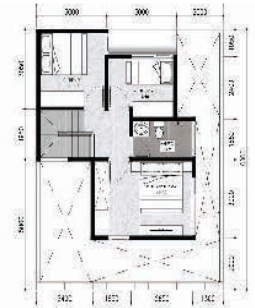

## PREMIUM

LT 80 M<sup>2</sup>  
LB 69, 75 M<sup>2</sup>

1

LUAS TANAH 80 M<sup>2</sup>  
LUAS BANGUNAN 69 M<sup>2</sup>  
**STANDARD 2 KAMAR TIDUR**  
**+ AREA SERVIS**

2

LUAS TANAH 80 M<sup>2</sup>  
LUAS BANGUNAN 75 M<sup>2</sup>  
**PENGEMBANGAN 1**  
**+ 1 KAMAR TIDUR**

1 DENAH LANTAI BAWAH  
SKALA 1:100

1 DENAH LANTAI ATAS  
SKALA 1:100

1 DENAH LANTAI BAWAH  
SKALA 1:100

1 DENAH LANTAI ATAS  
SKALA 1:100

SITEPLAN