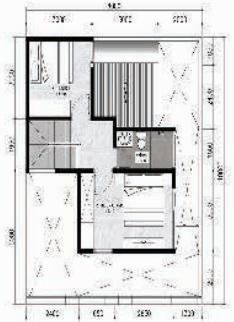

## PREMIUM

LT 80 M<sup>2</sup>  
LB 69, 75 M<sup>2</sup>

1

LUAS TANAH 80 M<sup>2</sup>  
LUAS BANGUNAN 69 M<sup>2</sup>  
**STANDARD 2 KAMAR TIDUR**  
**+ AREA SERVIS**

2

LUAS TANAH 80 M<sup>2</sup>  
LUAS BANGUNAN 75 M<sup>2</sup>  
**PENGEMBANGAN 1**  
**+ 1 KAMAR TIDUR**

1 DENAH LANTAI BAWAH  
SKALA 1:100

1 DENAH LANTAI ATAS  
SKALA 1:100

1 DENAH LANTAI BAWAH  
SKALA 1:100

1 DENAH LANTAI ATAS  
SKALA 1:100

SITEPLAN