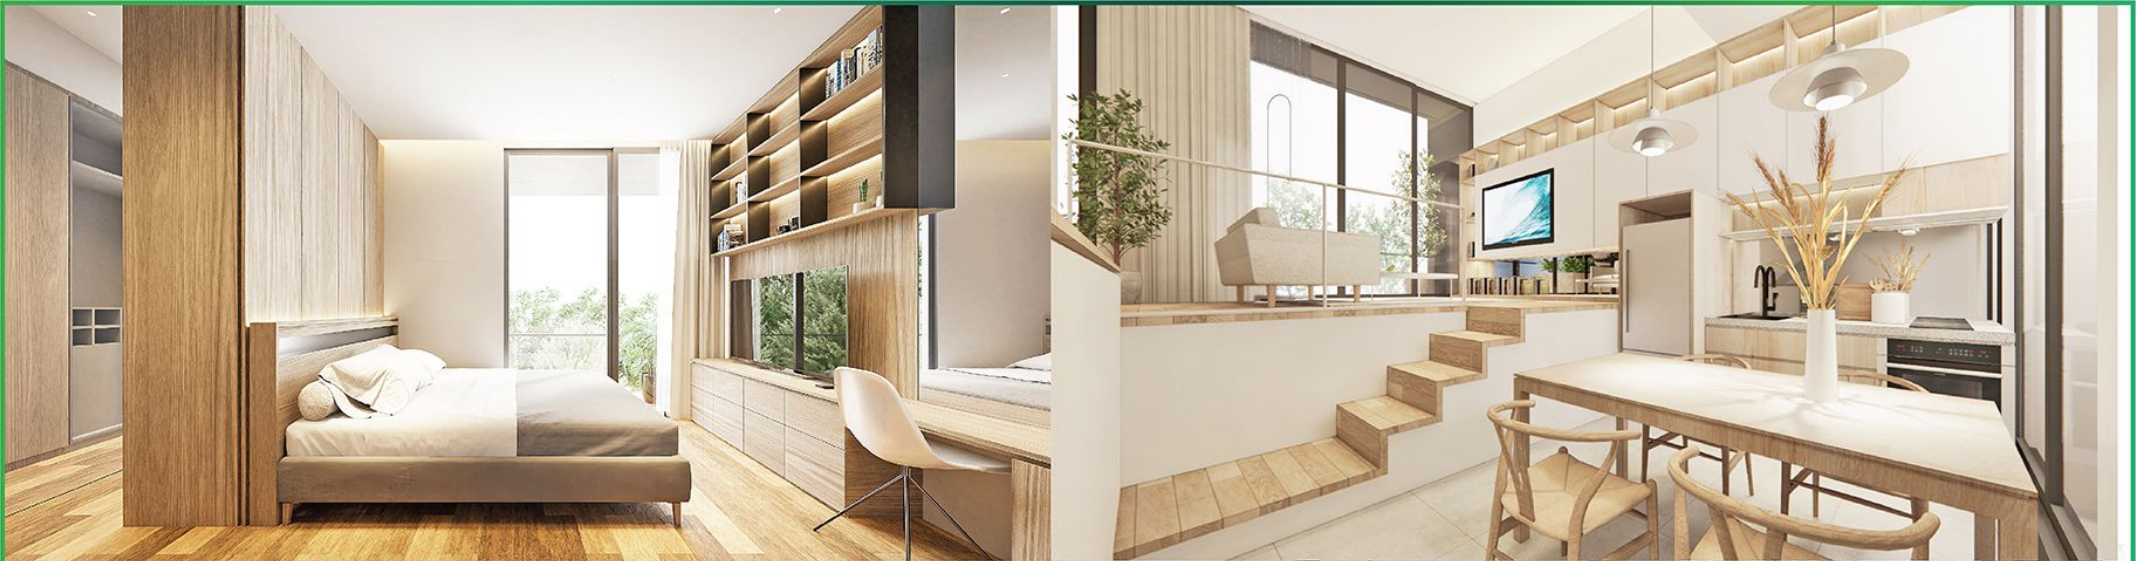

PERMATA HIJAU
MANSION

Last Updated : 09/02/2022