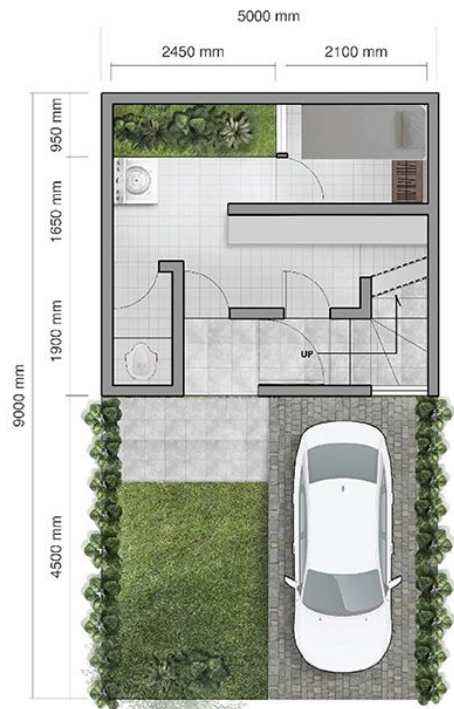

PERMATA HIJAU
MANSION

TYPE A
(5X9)

Updated: 09/02/2022

TYPE A (5X9)

LB : 130 m²

3 + 1 Rooftop

KT : 4

KM : 4 + 1 Powder Room

Last Updated : 09/02/2022

PERMATA HIJAU
MANSION

Last Updated : 09/02/2022

PERMATA HIJAU
MANSION

CONNECT
Last Update: 10/1/20

TYPE B
(5X10)

TYPE B (5X10)

Last Updated : 09/02/2022

- LB : 147 m²
- 3 + 1 Rooftop
- KT : 4
- KM : 4 + 1 Powder Room

PERMATA HIJAU
MANSION

CONNECT
Last Updated: 10/12/2023

TYPE C
(5X12)

TYPE C (5X12)

LB : 165 m²

3 + 1 Rooftop

KT : 5

KM : 5

CONNECT
Last Updated : 09/02/2022

TYPE CONNECTING UNIT (10X9)

PERMATA HIJAU
MANSION

LB : 260 m² - 339 m²

Customize Your Own Style

Last Updated : 09/02/2022

Lantai 1 - (Service Area)