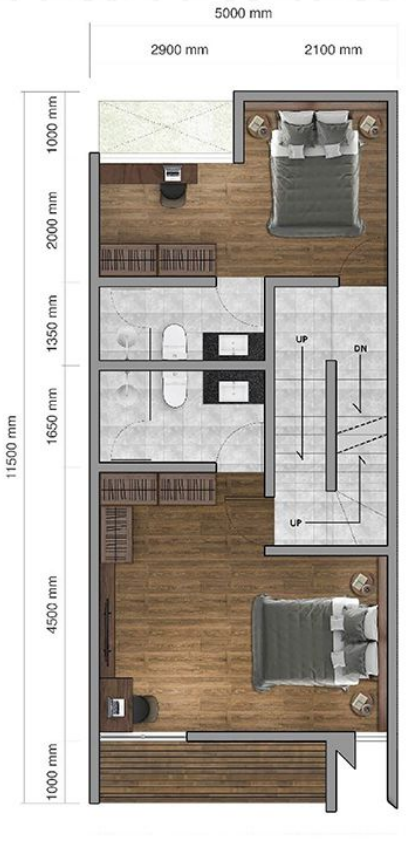

PERMATA HIJAU
MANSION

TYPE A
(5X9)

Updated: 09/02/2022

TYPE A (5X9)

LB : 130 m²

3 + 1 Rooftop

KT : 4

KM : 4 + 1 Powder Room

Last Updated : 09/02/2022

PERMATA HIJAU
MANSION

Last Updated : 09/02/2022

PERMATA HIJAU
MANSION

CONNECT
Last Update: 10/1/20

TYPE B
(5X10)

TYPE B (5X10)

Last Updated : 09/02/2022

- LB : 147 m²
- 3 + 1 Rooftop
- KT : 4
- KM : 4 + 1 Powder Room

PERMATA HIJAU
MANSION

CONNECT
Last Updated: 10/12/2023

TYPE C
(5X12)

TYPE C (5X12)

LB : 165 m²

3 + 1 Rooftop

KT : 5

KM : 5

CONNECT
Last Updated : 09/02/2022

TYPE CONNECTING UNIT (10X9)

PERMATA HIJAU
MANSION

LB : 260 m² - 339 m²

Customize Your Own Style

Last Updated : 09/02/2022

Lantai 1 - (Service Area)